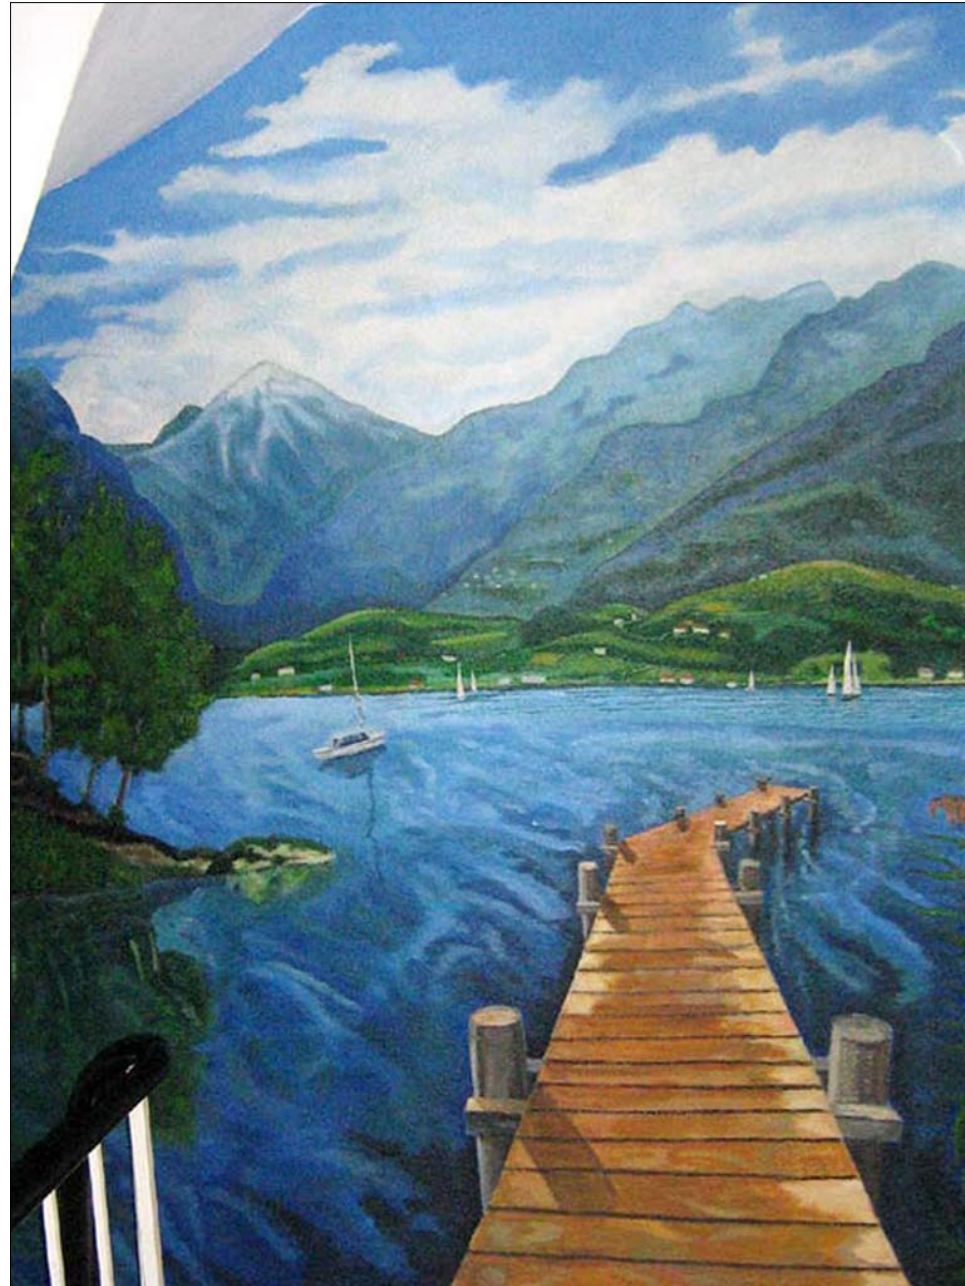

Thomas Willmann
Malerei

Landschaft /2008, 2007

Reben und Bäume und Berge

Mischtechnik auf Leinwand
50 cm x 70 cm
2008

Ackerfeld vor Berglandschaft

Mischtechnik auf Leinwand
50 cm x 70 cm
2008

Getreidefeld vor Berglandschaft

Mischtechnik auf Leinwand
50 cm x 70 cm
2008

Staufener Burg

Wandmalerei (Ausschnitt)
2007

See vor Berglandschaft Wandmalerei (Ausschnitt), 2007

Markgräfler Landschaft Wandmalerei (Ausschnitt), 2007

Thomas Willmann - Malerei