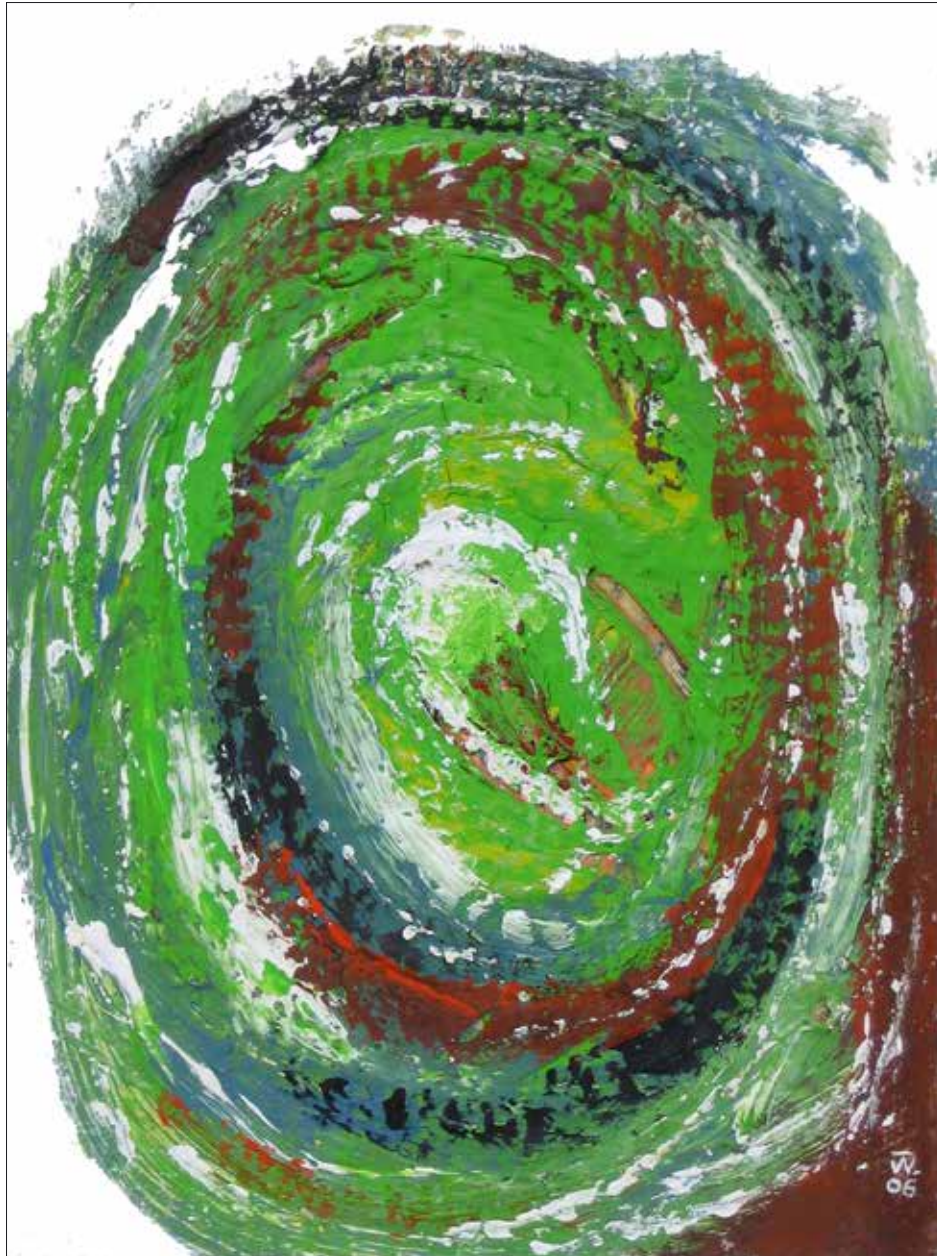

Thomas Willmann
Malerei

Oval in Grün/2006

Oval in Grün 1 Mischtechnik auf Holz, 20 cm x 15 cm, 2006

Oval in Grün 2 Mischtechnik auf Holz, 20 cm x 15 cm, 2006

Oval in Grün 3 Mischtechnik auf Holz, 20 cm x 15 cm, 2006

Oval in Grün 4 Mischtechnik auf Holz, 20 cm x 15 cm, 2006

Oval in Grün 5 Mischtechnik auf Holz, 20 cm x 15 cm, 2006

Oval in Grün 6 Mischtechnik auf Holz, 20 cm x 15 cm, 2006

Oval in Grün 7 Mischtechnik auf Holz, 20 cm x 15 cm, 2006