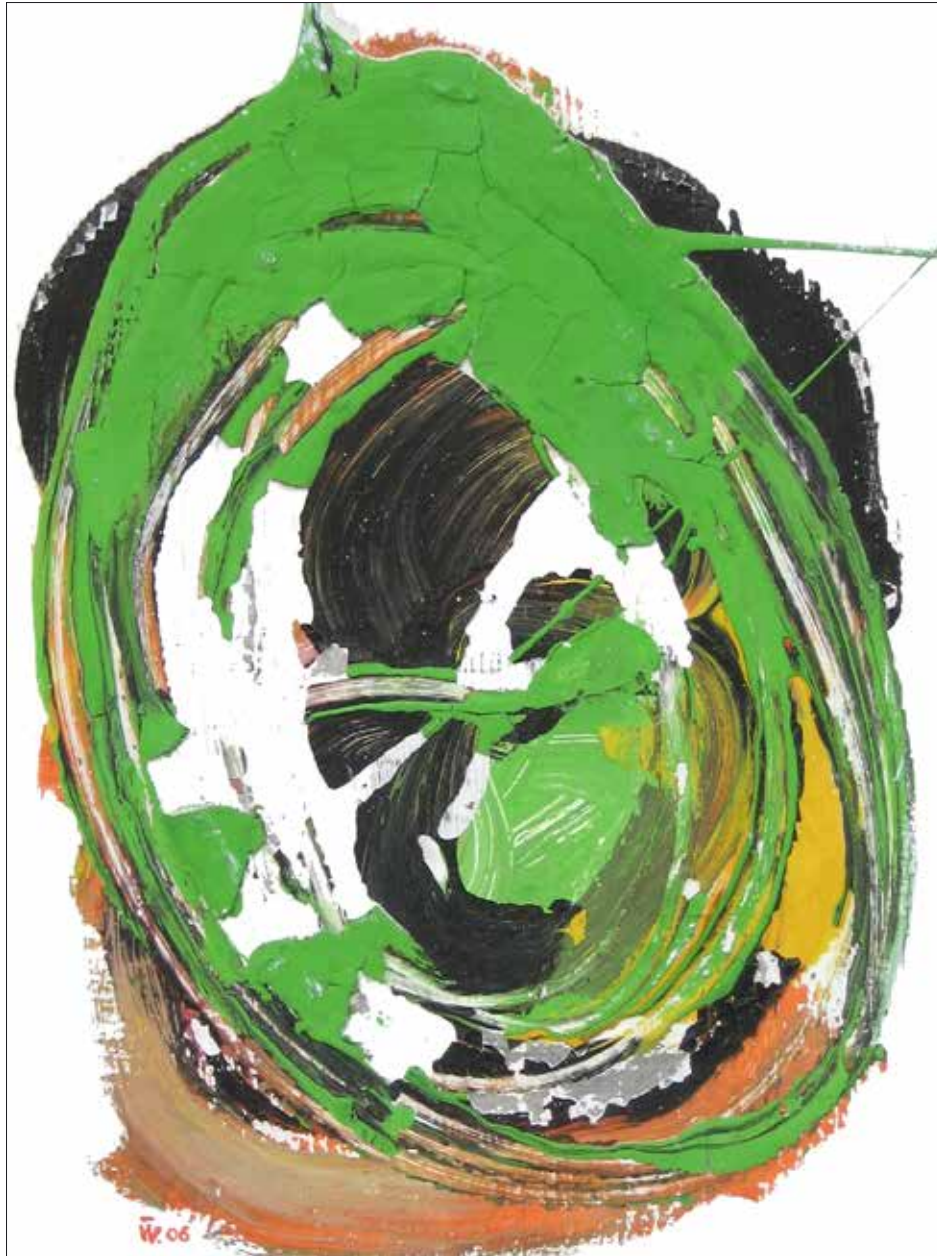

Thomas Willmann
Malerei

Oval in Grün/2006

Oval in Grün 1 Mischtechnik auf Holz, 20 cm x 15 cm, 2006

Oval in Grün 2 Mischtechnik auf Holz, 20 cm x 15 cm, 2006

Oval in Grün 3 Mischtechnik auf Holz, 20 cm x 15 cm, 2006

Oval in Grün 4 Mischtechnik auf Holz, 20 cm x 15 cm, 2006

Oval in Grün 5 Mischtechnik auf Holz, 20 cm x 15 cm, 2006

Oval in Grün 6 Mischtechnik auf Holz, 20 cm x 15 cm, 2006

Oval in Grün 7 Mischtechnik auf Holz, 20 cm x 15 cm, 2006