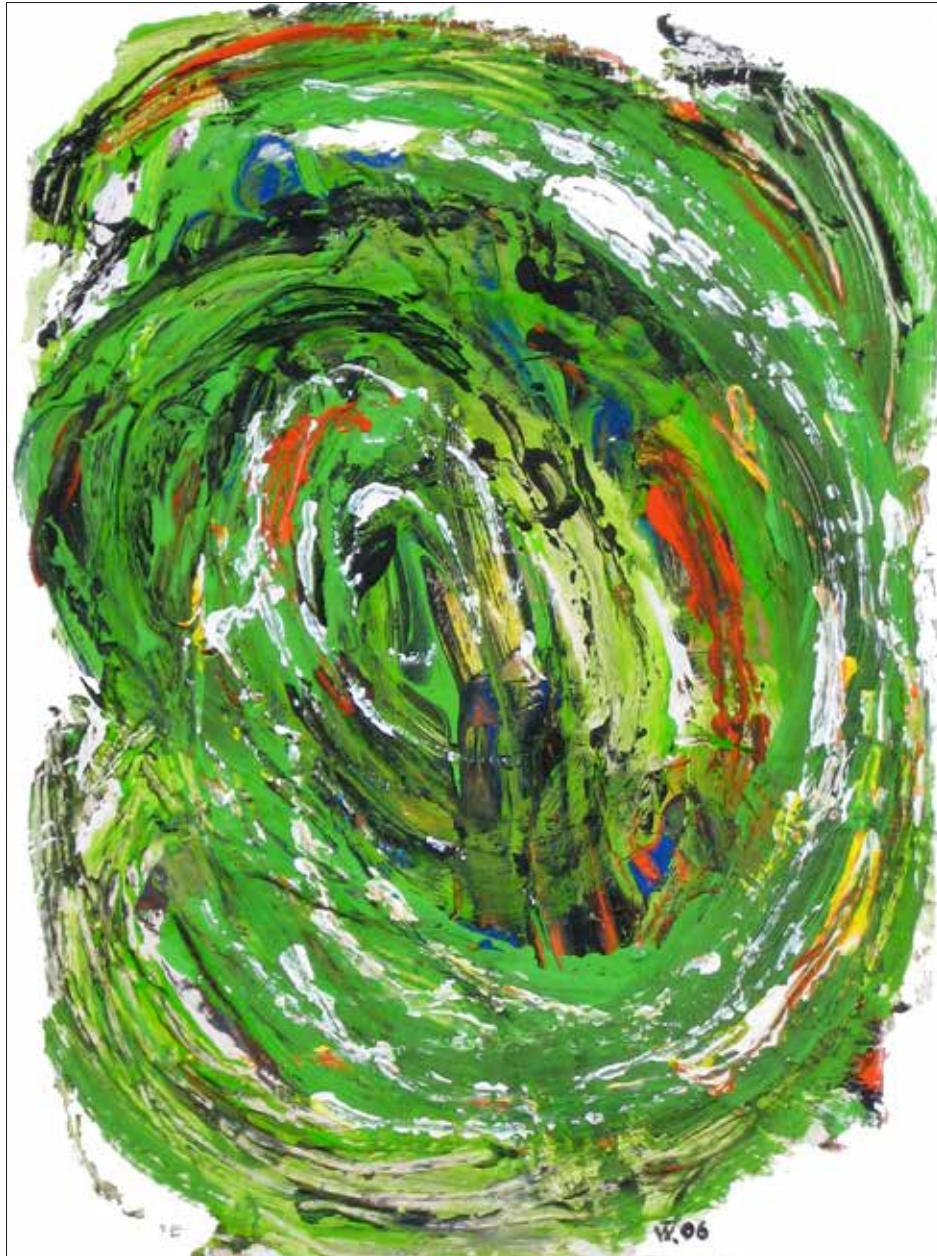

Oval in Grün 8 Mischtechnik auf Holz, 20 cm x 15 cm, 2006